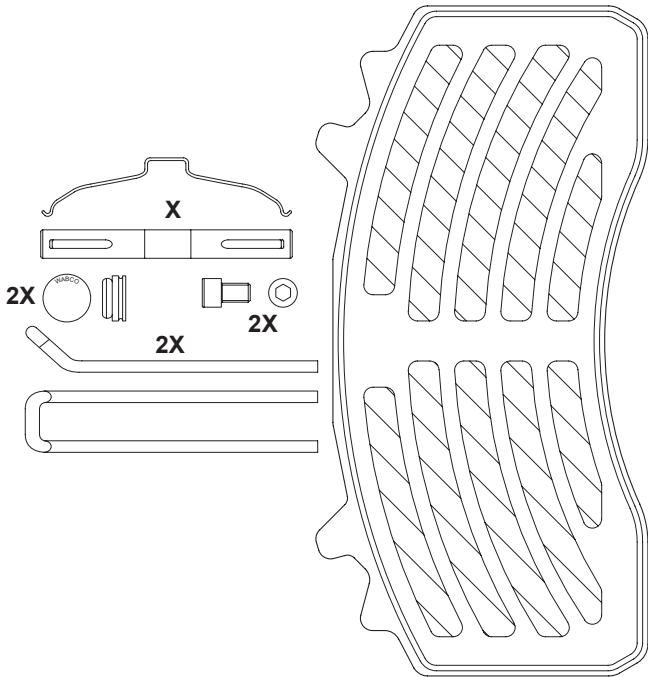

HC22301

WVA 29223

MAN TGX, TGS