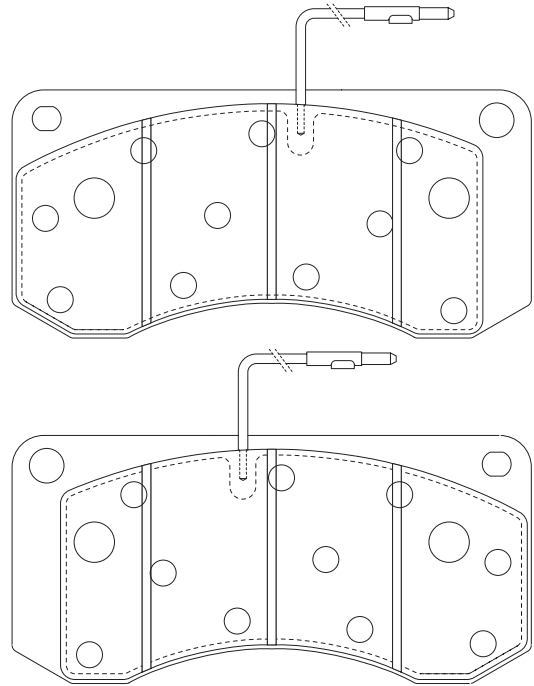

HC01301

WVA 29013

RVI