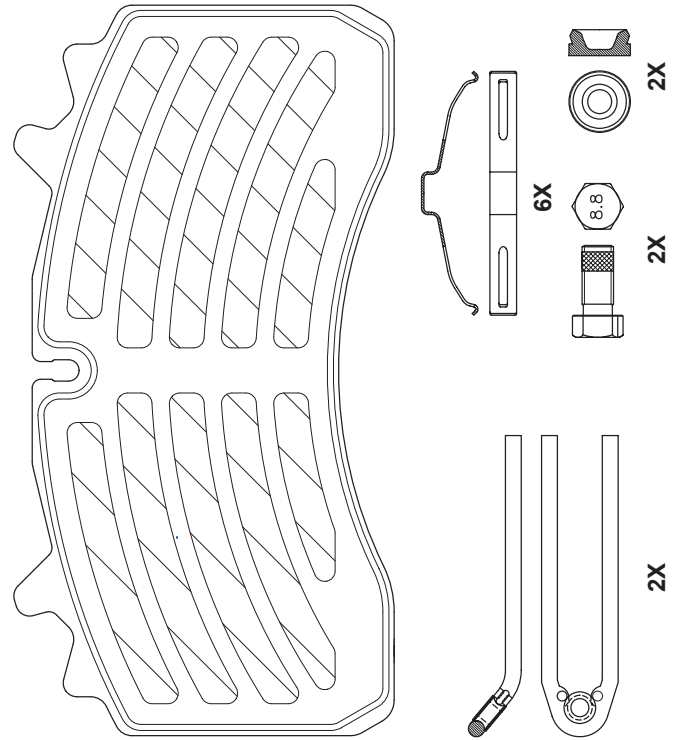

HC16201

WVA 29162 / 29336

SAF