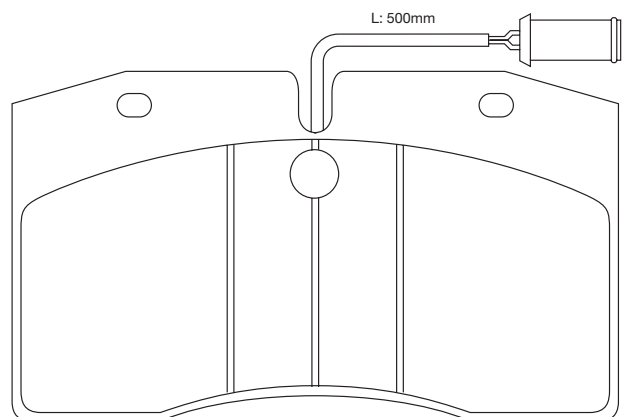

HC07601 WVA 29076	HC08801 WVA 29088 / 29285
MERCEDES Sprinter, VW LT <div style="display: flex; justify-content: space-around; align-items: center;">  164,5  73  19,5 </div>	DAF, IVECO, MAN, RVI <div style="display: flex; justify-content: space-around; align-items: center;">  176  83  26 </div>
 <div style="display: flex; justify-content: center; margin-top: 20px;"> <div style="margin-right: 20px;"> <p>4x </p> <p>4x </p> </div> </div>	 <div style="display: flex; justify-content: center; margin-top: 20px;"> <div style="margin-right: 20px;"> <p>2x </p> </div> <div style="margin-right: 20px;"> <p>x </p> </div> <div style="margin-right: 20px;"> <p>2x </p> </div> <div style="margin-right: 20px;"> <p>8.8 </p> </div> <div style="margin-right: 20px;"> <p>2x </p> </div> </div>