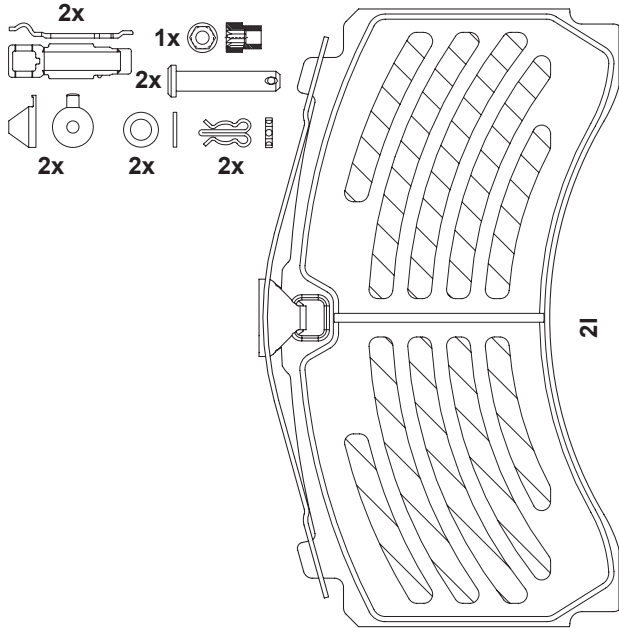

HC24401

WVA 29244 / 29245

MERCEDES Actros IV (rear)