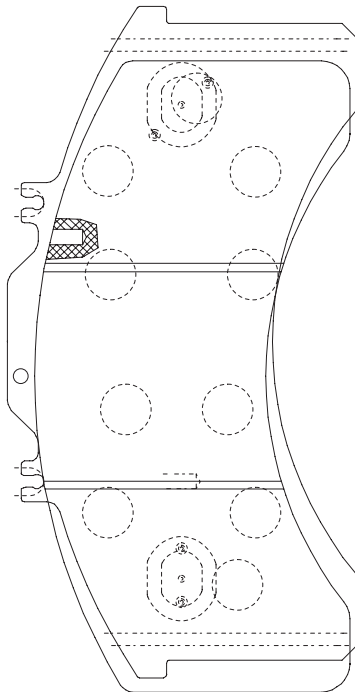

HC01101

WVA 29011

IVECO