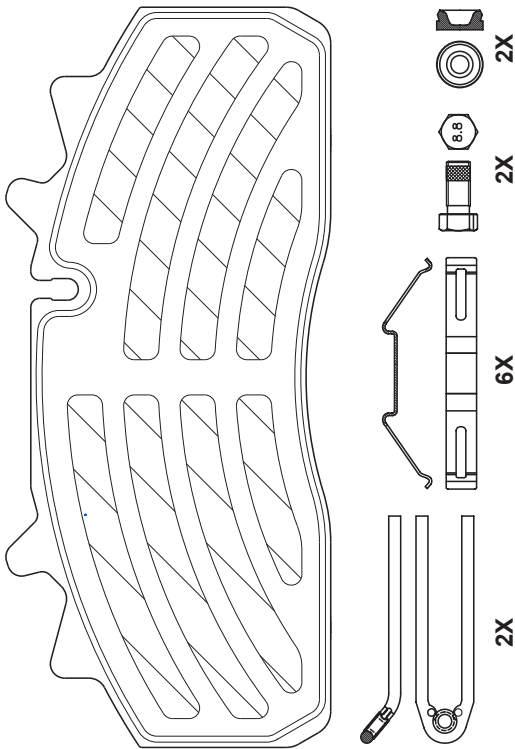

HC15901

WVA 29159 / 29313

SAF