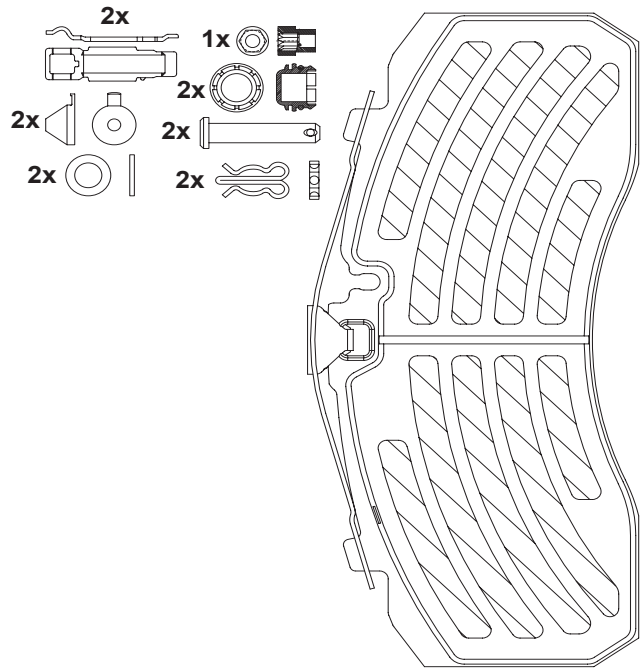

HC10801

WVA 29252 / 29278

MERCEDES BENZ, IVECO, MAN