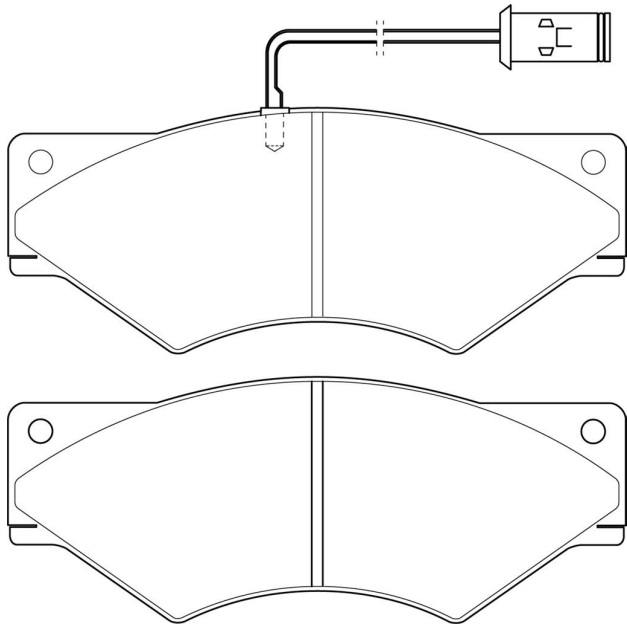

HC00101

WVA 29001 / 29107

IVECO